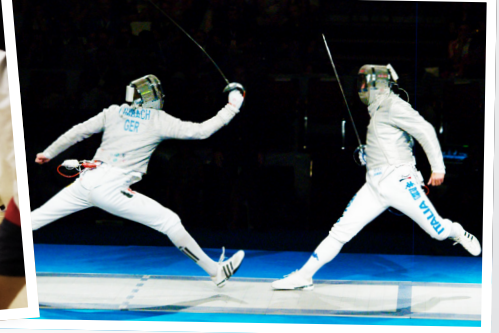

EN GARDE! EFENCE WORKSHOPS SCHERMEN

Efence verzorgt leuke en leerzame workshops schermen, geschikt voor vele gelegenheden zoals een bedrijfsuitje of teamdag. Plezier, veiligheid en een professionele verzorging staan centraal tijdens uw kennismaking met deze eeuwenoude sport. Om zo goed mogelijk aan te sluiten op uw wensen zijn verschillende vormen workshops mogelijk op locaties in het hele land.

1 ZIEN

Trakteer uzelf en uw gasten op een leuke, informerende en flitsende demonstratie van de schermkunst.

Twee ervaren schermkampioenen verzorgen voor u een programma op maat waarbij zij u naar wens vertellen over de geschiedenis van het schermen en het duel, de technieken en tactieken van de moderne scherm sport of de verschillende wapens en regels.

In volledig schermtenue voegen zij de daad bij het woord en laten u het verloop van een schermles of duel op hoog niveau zien, eventueel met behulp van officiële elektronische scoreapparatuur.

2 DOEN

Leer de beginselen van de schermkunst en duelleer met uw vrienden of collega's.

3 BELEVEN

Een onvergetelijke beleving van de scherm sport op het hoogste niveau.

De topschermers van deze tijd zijn indrukwekkende atleten die met behulp van moderne apparatuur op het scherpst van de snede strijden.