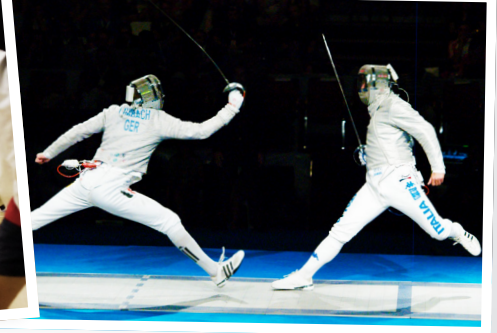

EN GARDE! EFENCE WORKSHOPS SCHERMEN

Efence verzorgt leuke en leerzame workshops schermen, geschikt voor vele gelegenheden zoals een bedrijfsuitje of teamdag. Plezier, veiligheid en een professionele verzorging staan centraal tijdens uw kennismaking met deze eeuwenoude sport. Om zo goed mogelijk aan te sluiten op uw wensen zijn verschillende vormen workshops mogelijk op locaties in het hele land.

1 ZIEN

Trakteer uzelf en uw gasten op een leuke, informerende en flitsende demonstratie van de schermkunst.

Twee ervaren schermkampioenen verzorgen voor u een programma op maat waarbij zij u naar wens vertellen over de geschiedenis van het schermen en het duel, de technieken en tactieken van de moderne schermsport of de verschillende wapens en regels.

In volledig schermtenue voegen zij de daad bij het woord en laten u het verloop van een schermles of duel op hoog niveau zien, eventueel met behulp van officiële elektronische scoreapparatuur.

2 DOEN

Leer de beginselen van de schermkunst en duelleer met uw vrienden of collega's.

3 BELEVEN

Een onvergetelijke beleving van de schermsport op het hoogste niveau.

De topschermers van deze tijd zijn indrukwekkende atleten die met behulp van moderne apparatuur op het scherpst van de snede strijden.